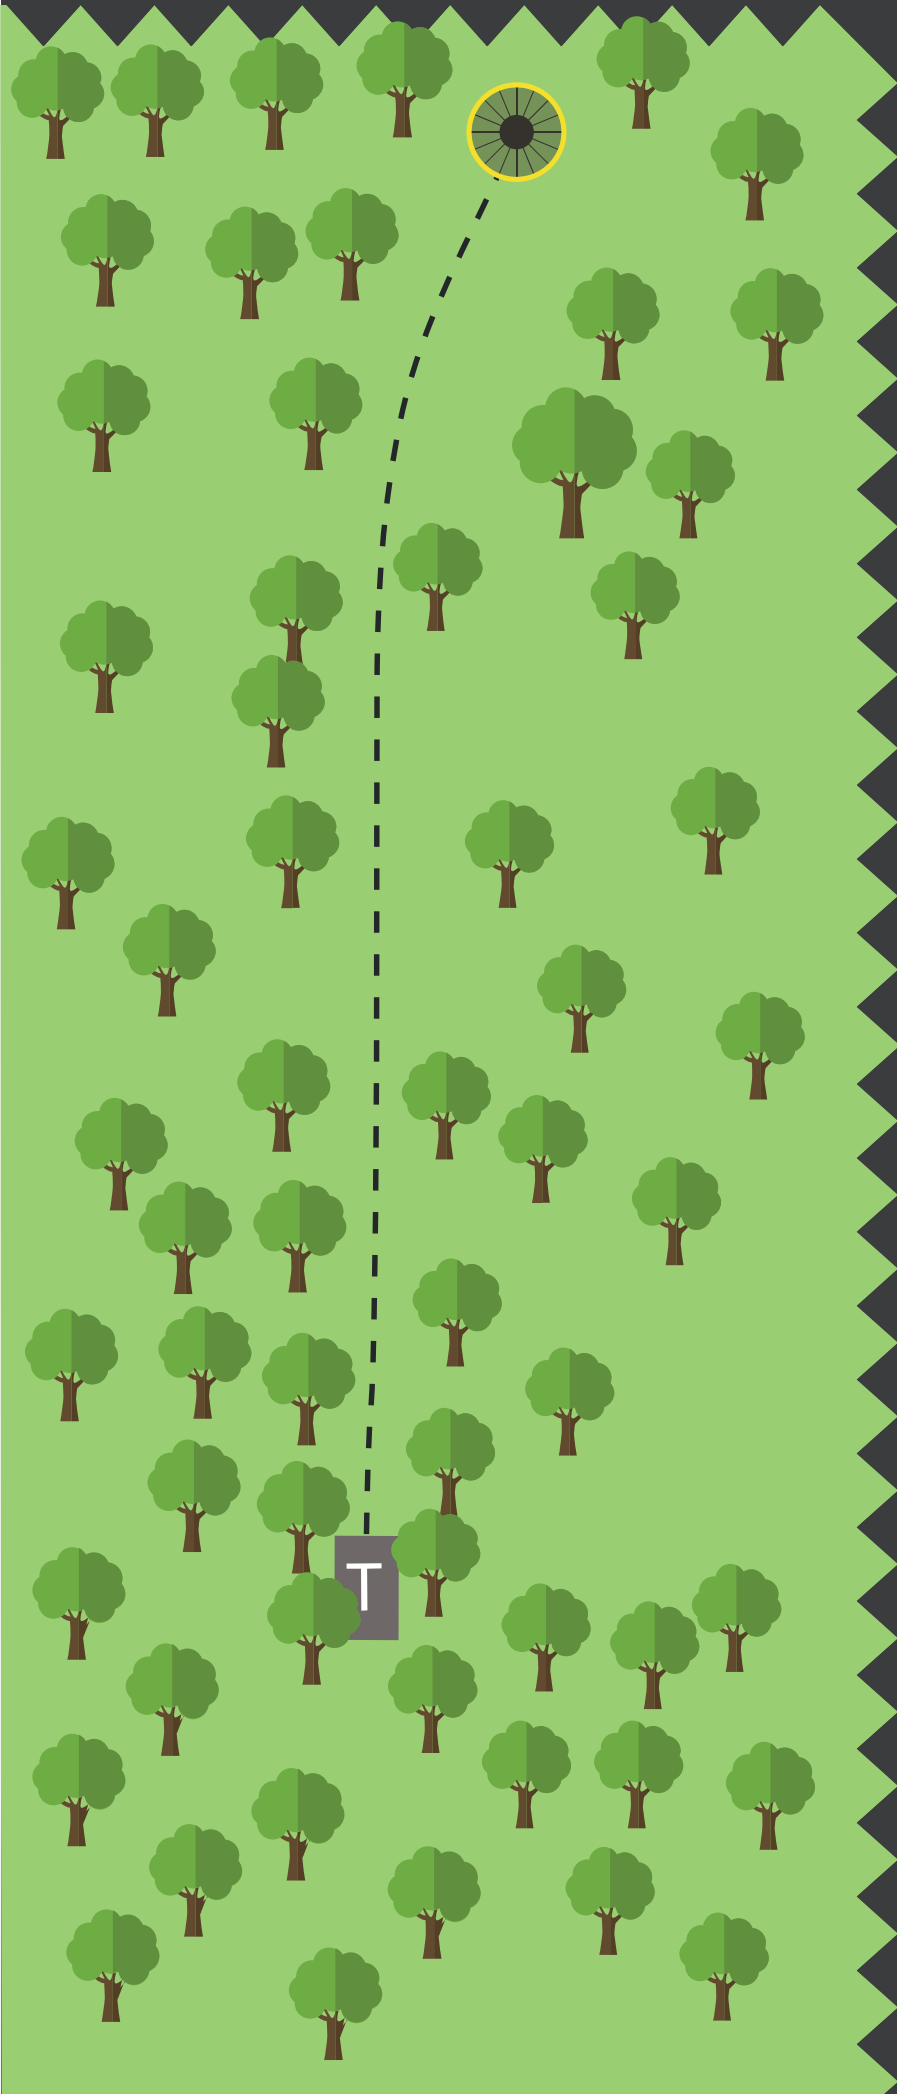

OB FRA OG MED GRUSSTI TIL,
MED BEKKEN OG
MERKETOMRÅDE.

TRONDHEIM
FRISBEEKLUBB

MAN SKAL GÅ STIEN RUNDT
IKKE HOPPE OVER BEKKEN.

D

OB

OB

OB

T

OB

OB

OB

T

OB:
ALL ASFALT OG
FORBI

15

PAR 3

71 m