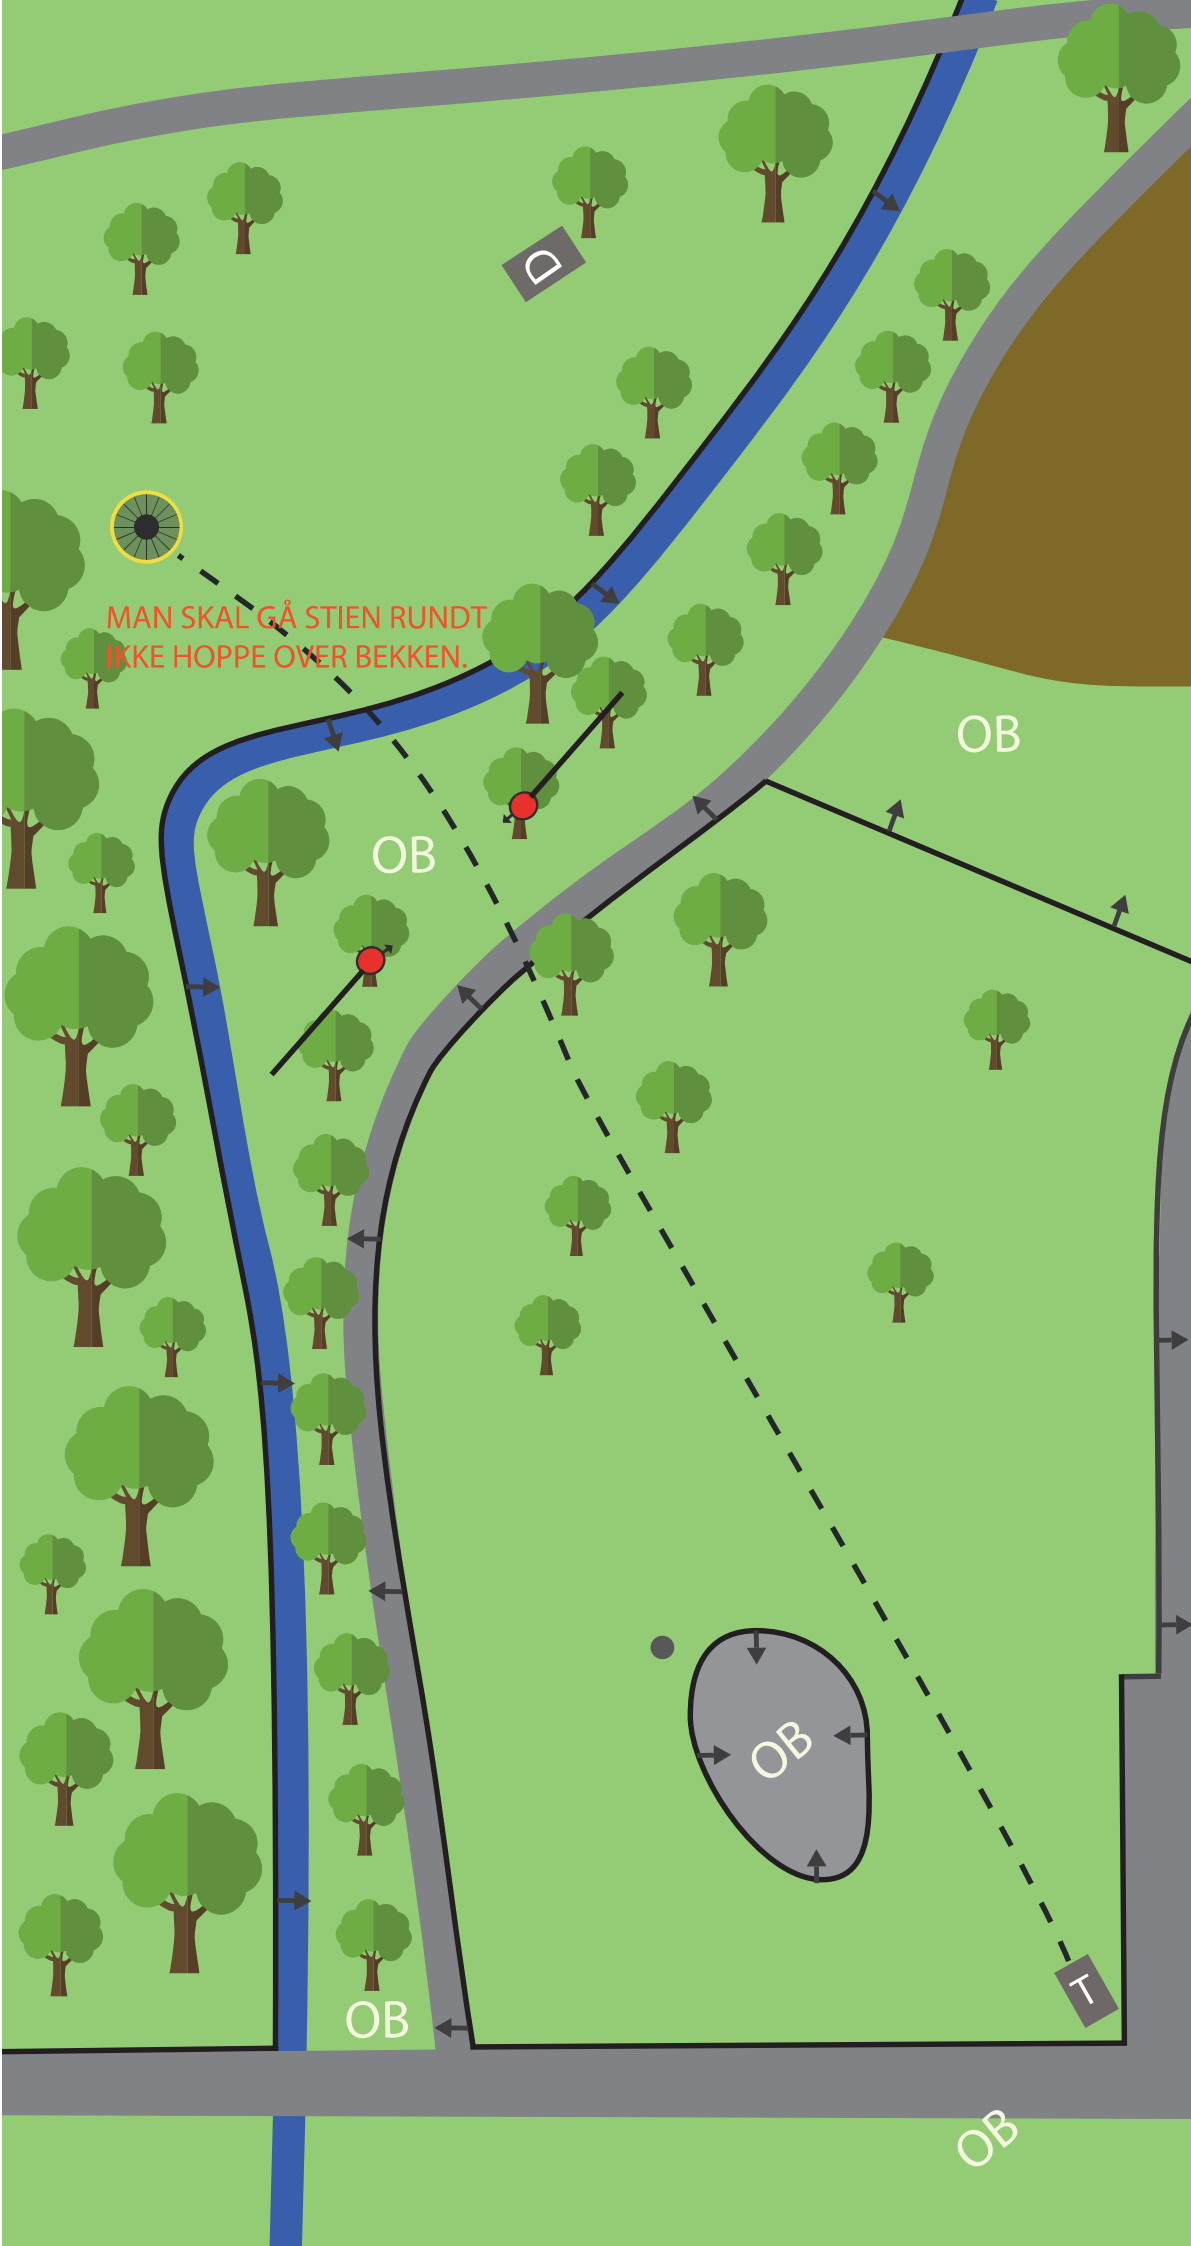

OB FRA OG MED GRUSSTI TIL,
MED BEKKEN OG
MERKETOMRÅDE.

TRONDHEIM
FRISBEEKLUBB

MAN SKAL GÅ STIEN RUNDT
IKKE HOPPE OVER BEKKEN.

D

OB

OB

OB

T

OB

OB

OB

2

PAR 4

127 m

OB:
ALL ASFALT

PASS PÅ TURGÅERE SOM
KRYSSER FAIRWAY.