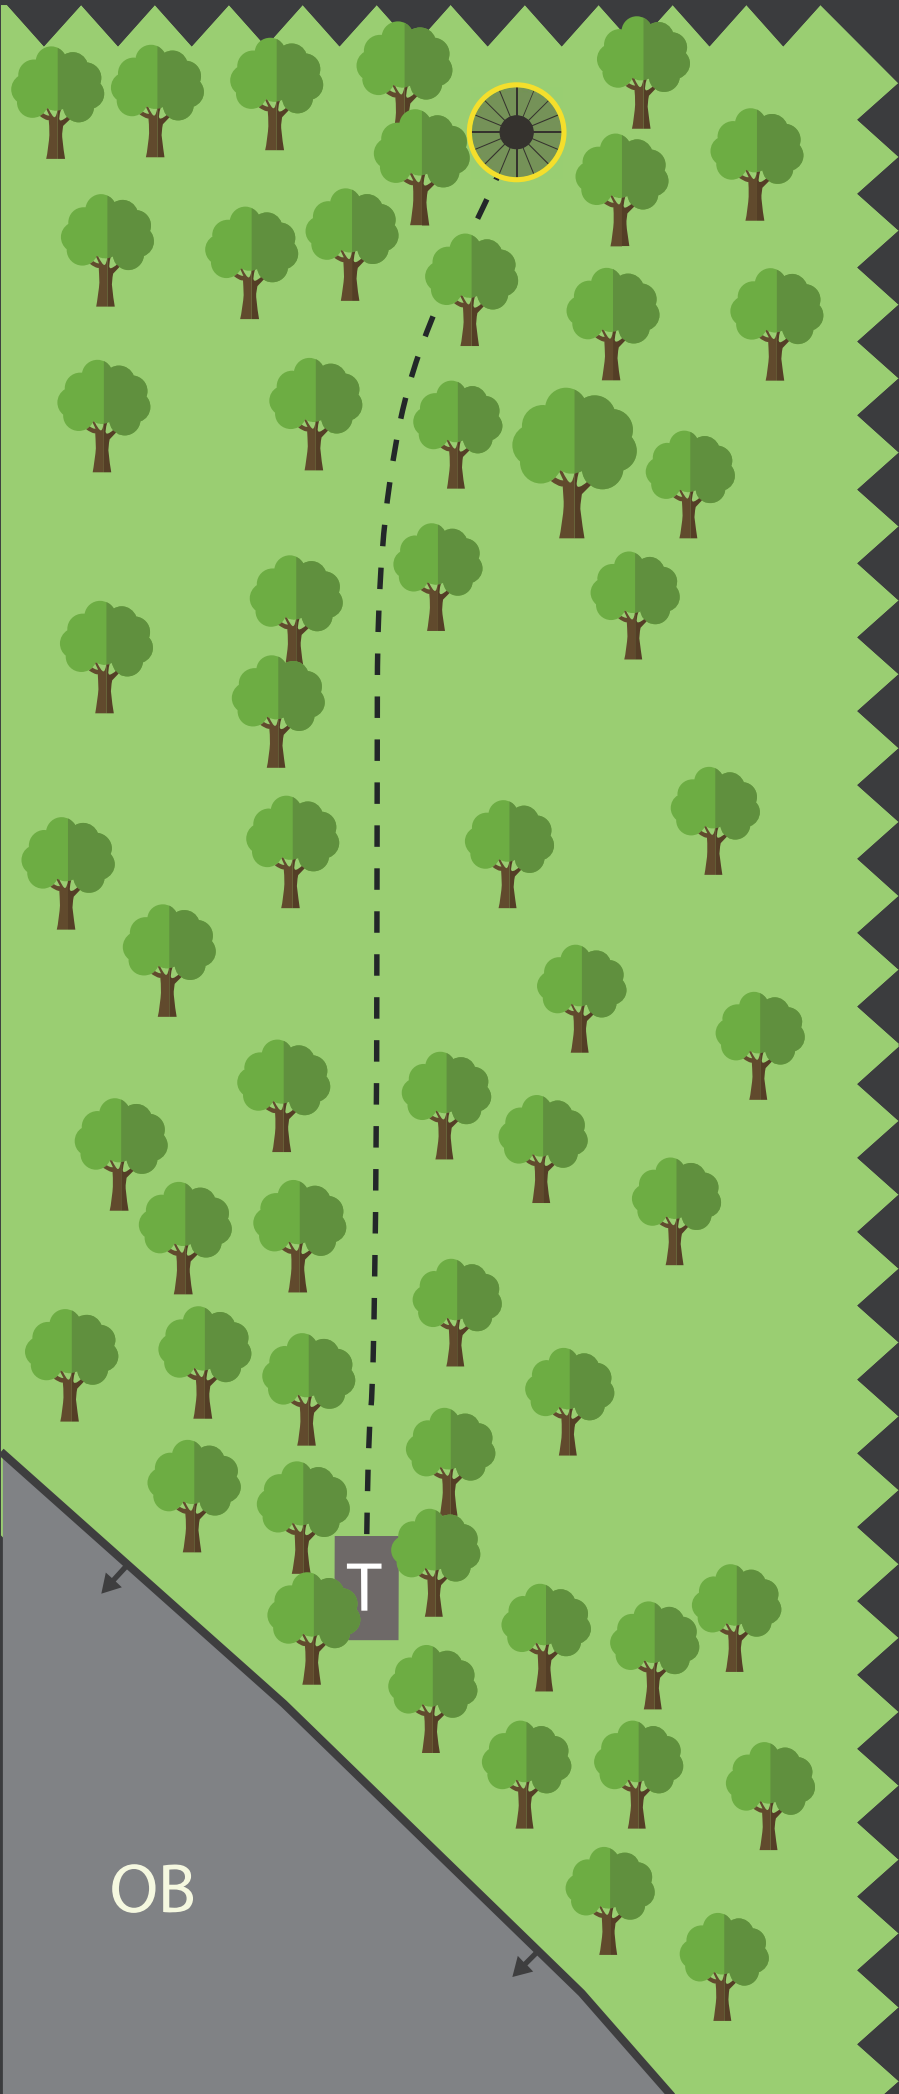

SE OPP FOR
ANDRE BRUKERE
AV OMRÅDET!!

11

PAR 3

67 m

+9 m

OB:

OB PÅ OG OVER ASFALT,
SAMT UTENFOR
MERKINGER PÅ GRESS.
OB FRA TEE GÅ TIL DROP
ELLERS VANLIG OB REGEL.

12

OB

OB

OB

T

OB:
ALL ASFALT OG
FORBI

15

PAR 3

71 m