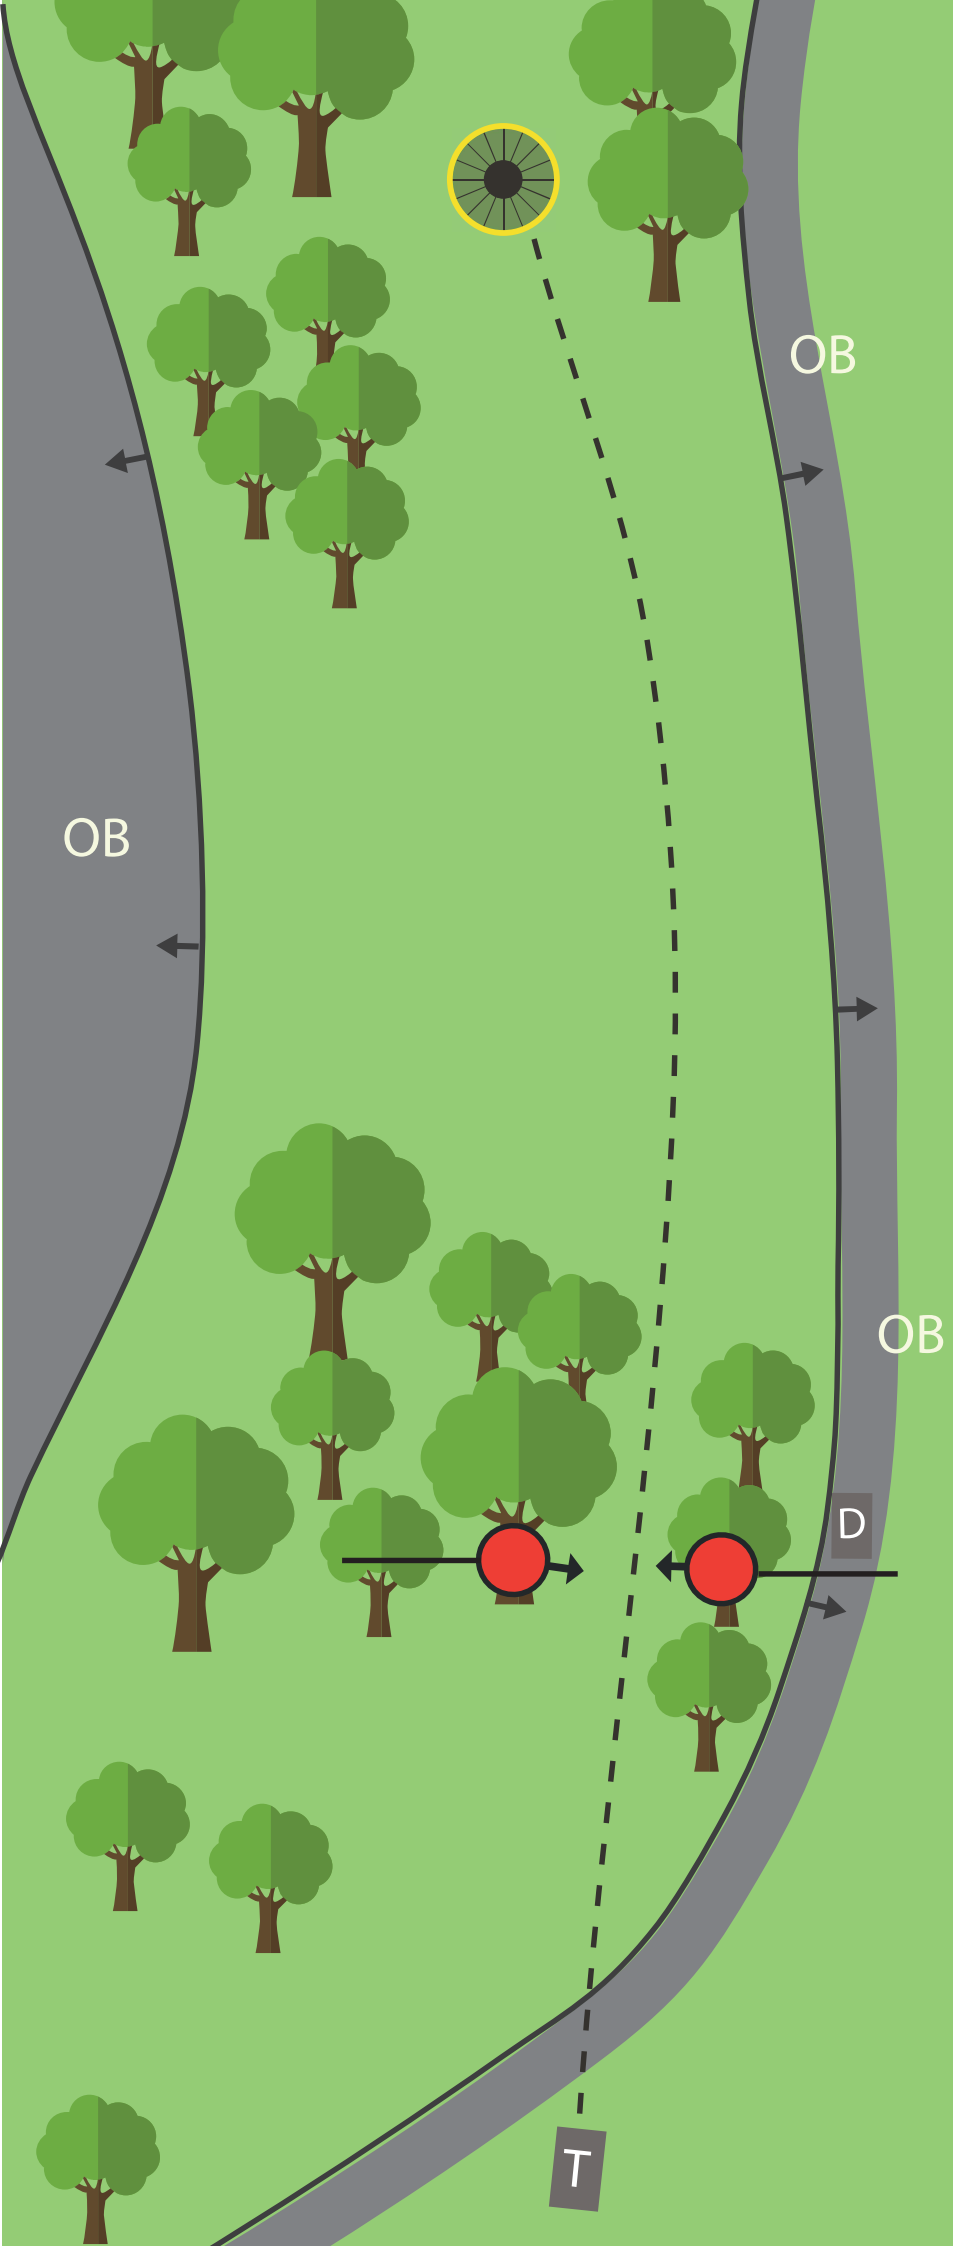

T

7

PAR 3

74 m

+4 m

8

PAR 3

100 m
+0 m

TRIPPEL MANDO
GÅ TIL DROPP VED BOM.

SE OPP FOR
ANDRE BRUKERE
AV OMRÅDET!!

9

PAR 4

74 m
0 m

MANDO
OMKAST VED BOM.

SE OPP FOR
ANDRE BRUKERE
AV OMRÅDET!!

OB