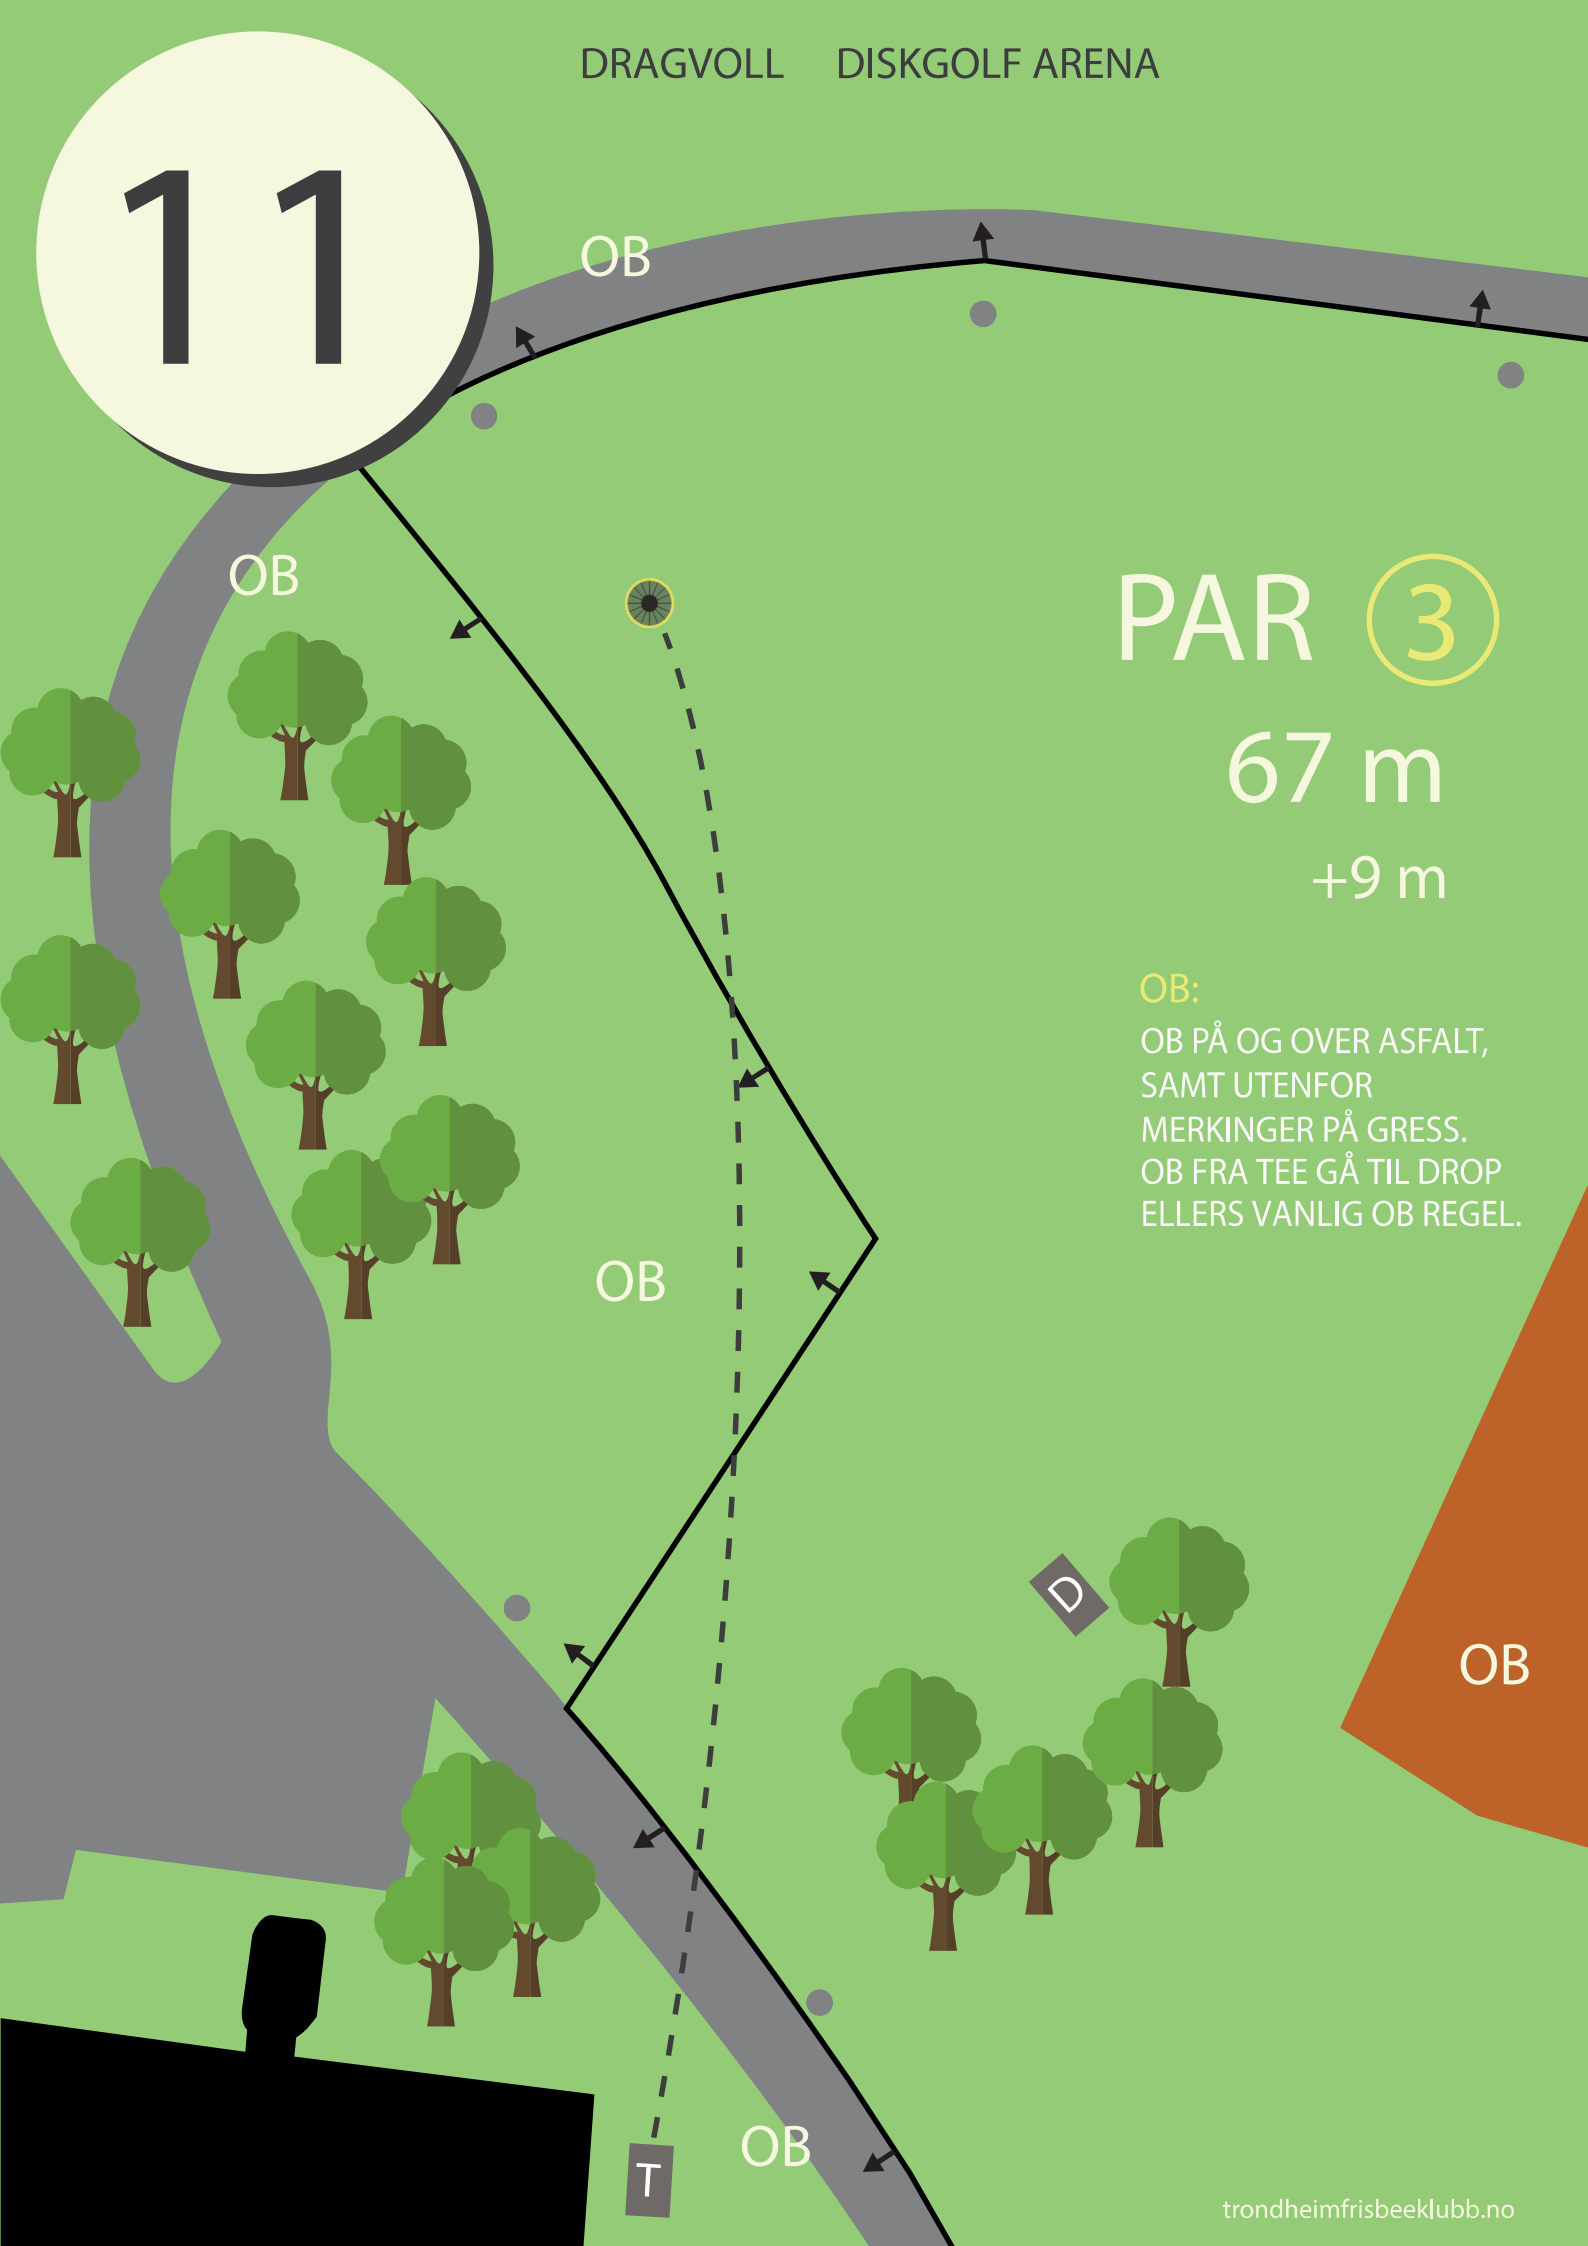

OB

OB

30m
44m

T

10

PAR 3

69 m
-2 m

MANDO
GÅ TIL DROPP VED BOM.

SE OPP FOR
ANDRE BRUKERE
AV OMRÅDET!!

11

PAR 3

67 m

+9 m

OB:

OB PÅ OG OVER ASFALT,
SAMT UTENFOR
MERKINGER PÅ GRESS.
OB FRA TEE GÅ TIL DROP
ELLERS VANLIG OB REGEL.

12

OB

OB

OB

T

OB:
ALL ASFALT OG
FORBI

15

PAR 3

71 m

69 m

OB:
ALL ASFALT OG
FORBI

18

PAR 3

59 m

0 m