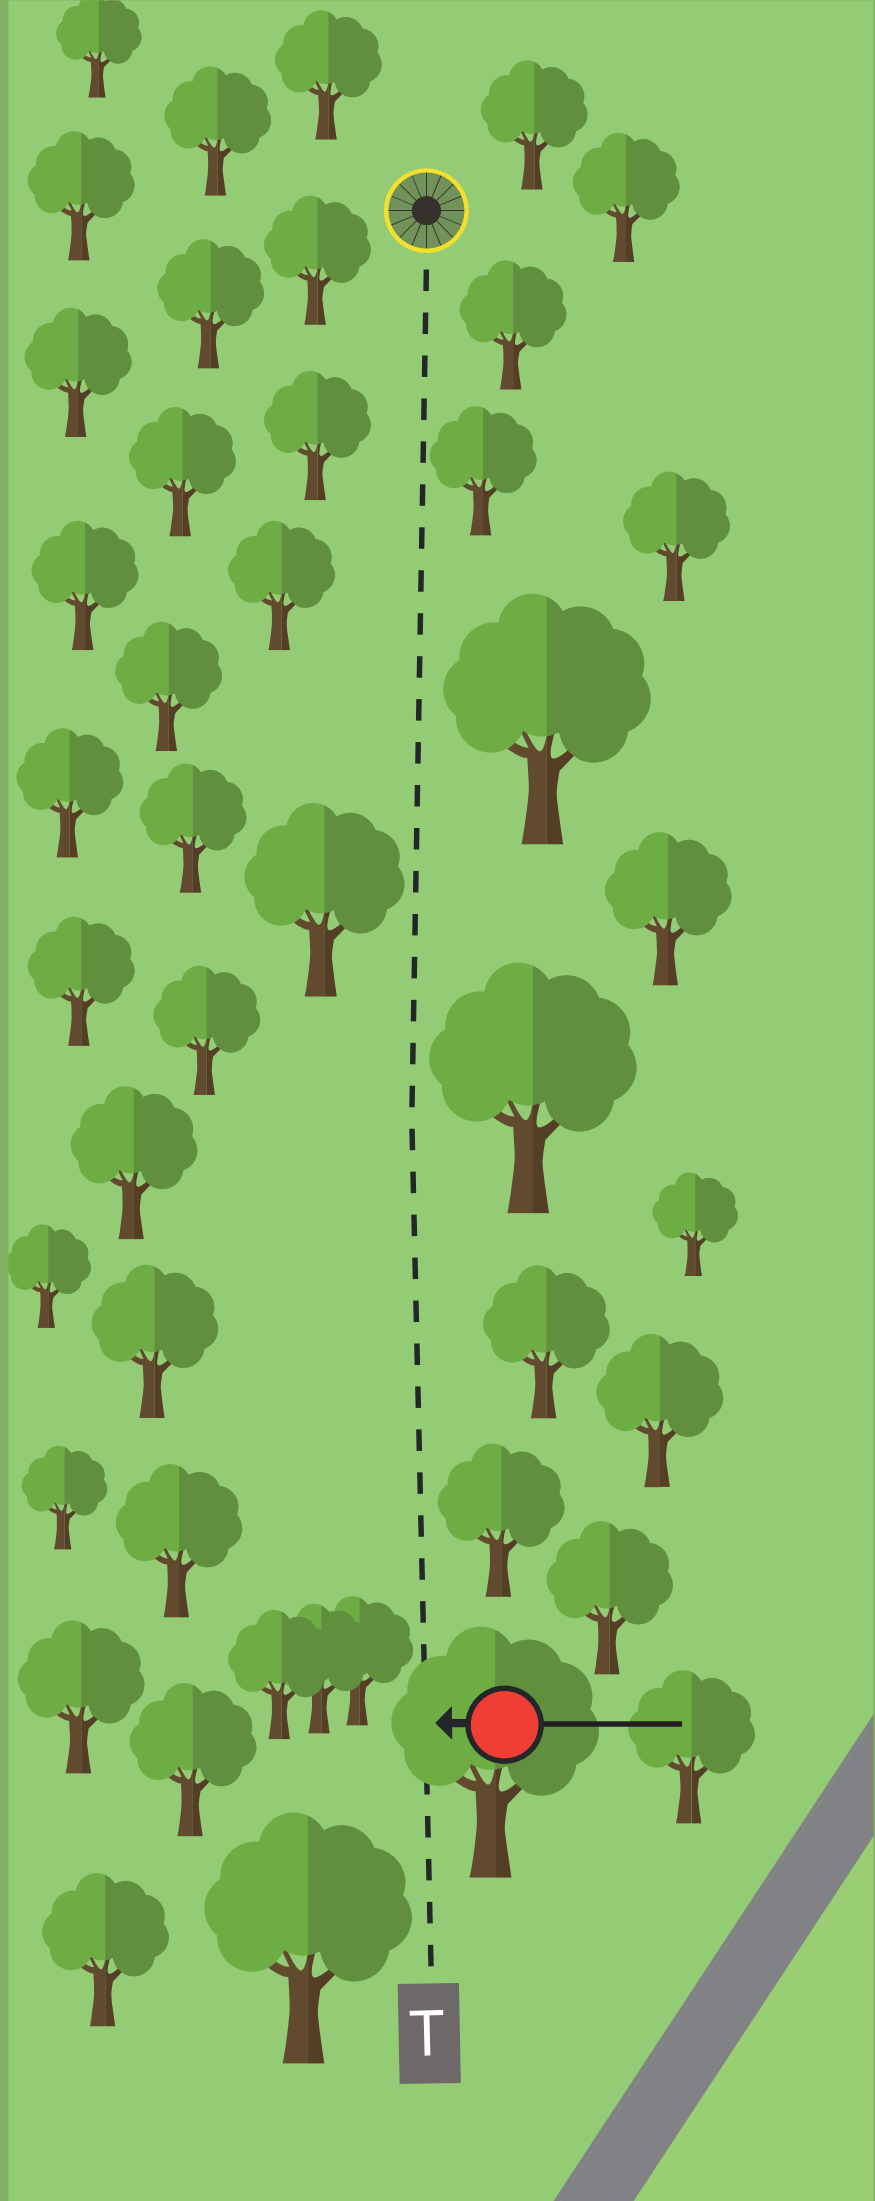

10

PAR 3

69 m
-2 m

MANDO
GÅ TIL DROPP VED BOM.

SE OPP FOR
ANDRE BRUKERE
AV OMRÅDET!!